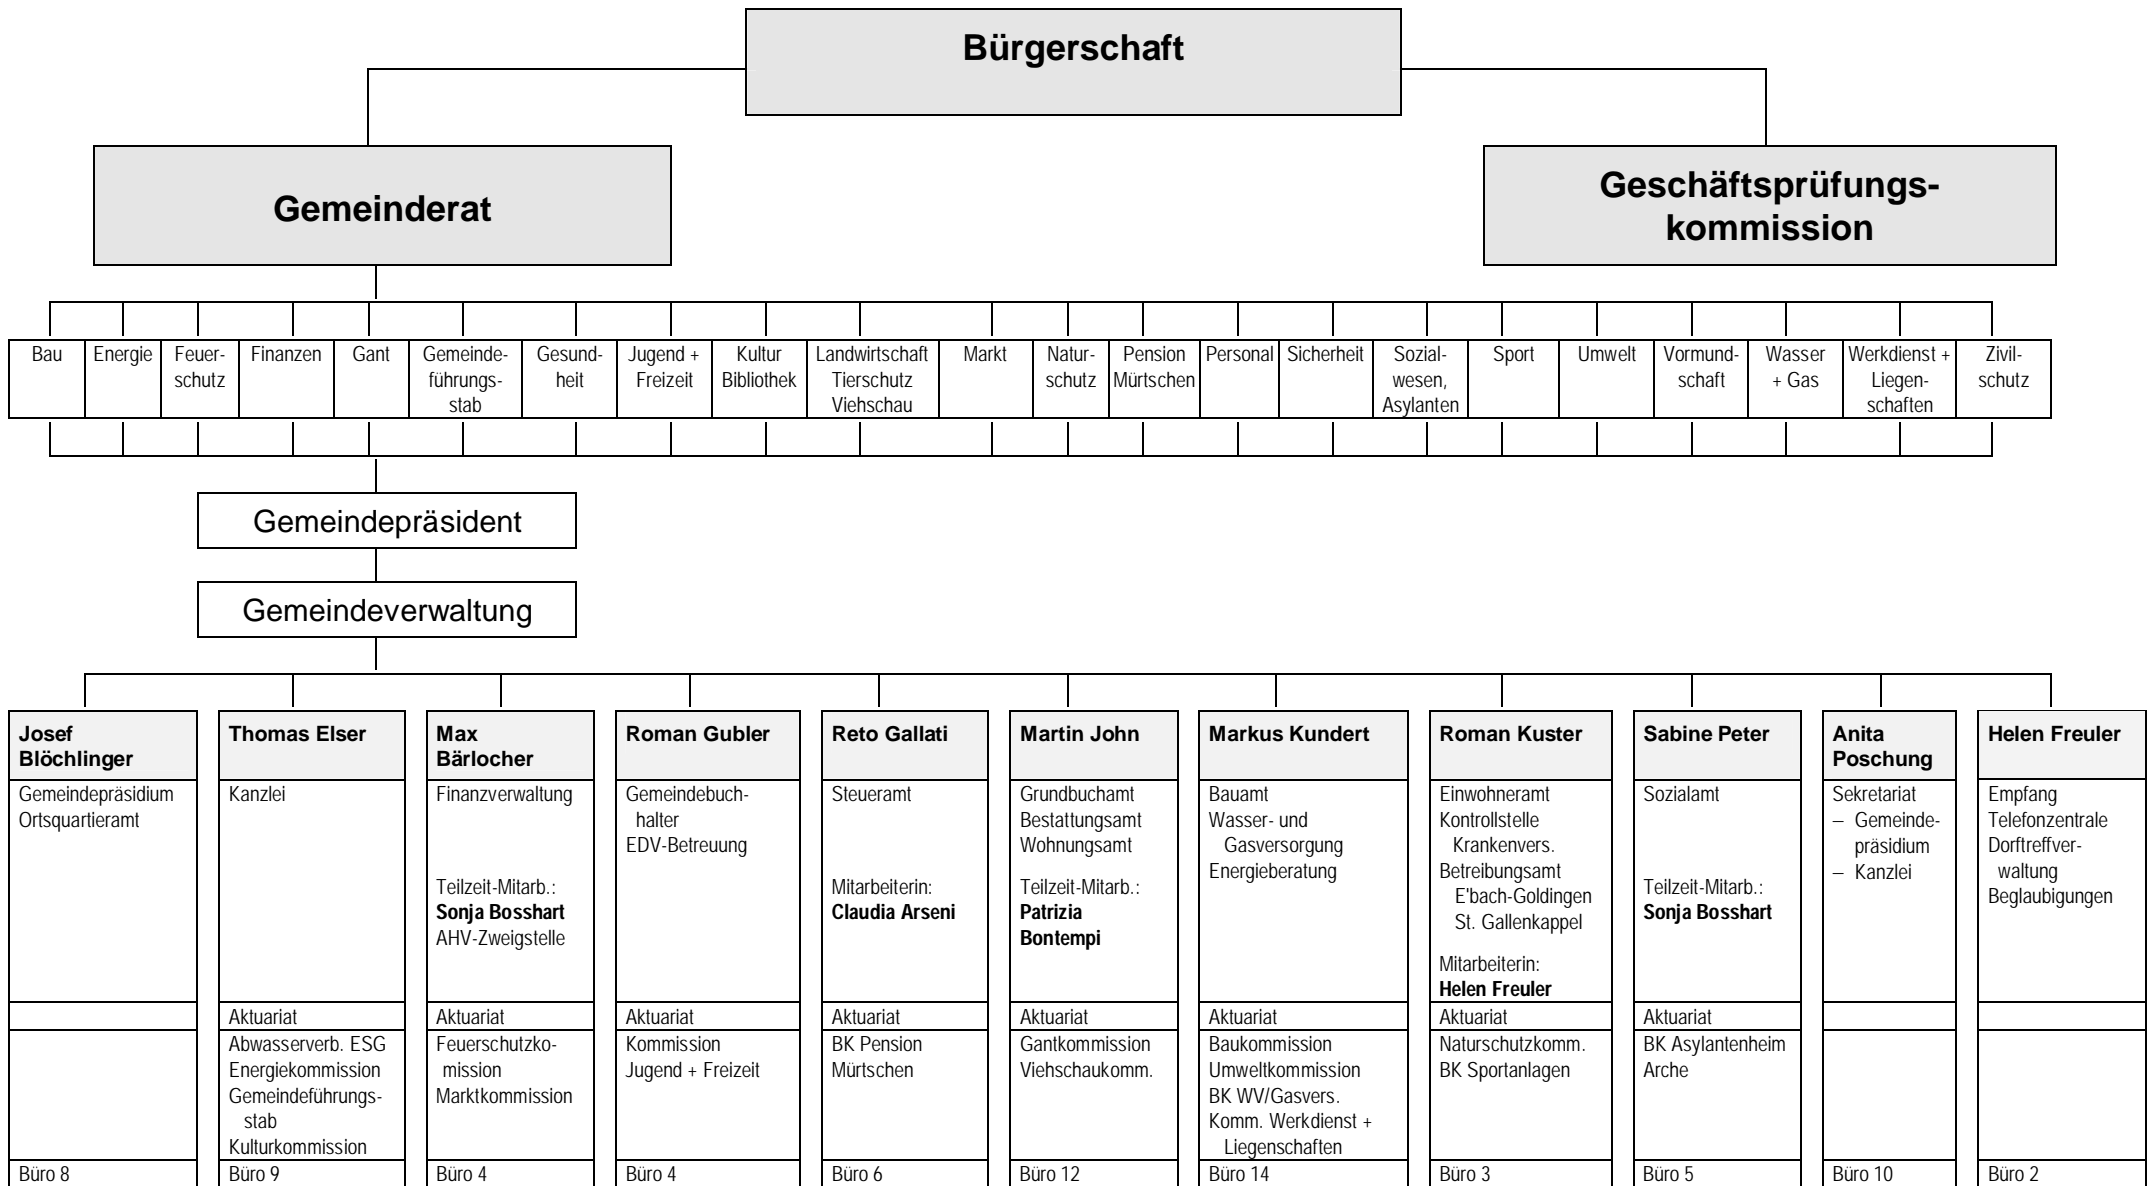

# ORGANIGRAMM DER GEMEINDE ESCHENBACH (Stand 1. Januar 2009)

## Regionale Ämter in Goldingen:

- Wehrsekretariat (Sektionschef, Feuerwehr-Administration)
- Landwirtschaftliches Beitragswesen